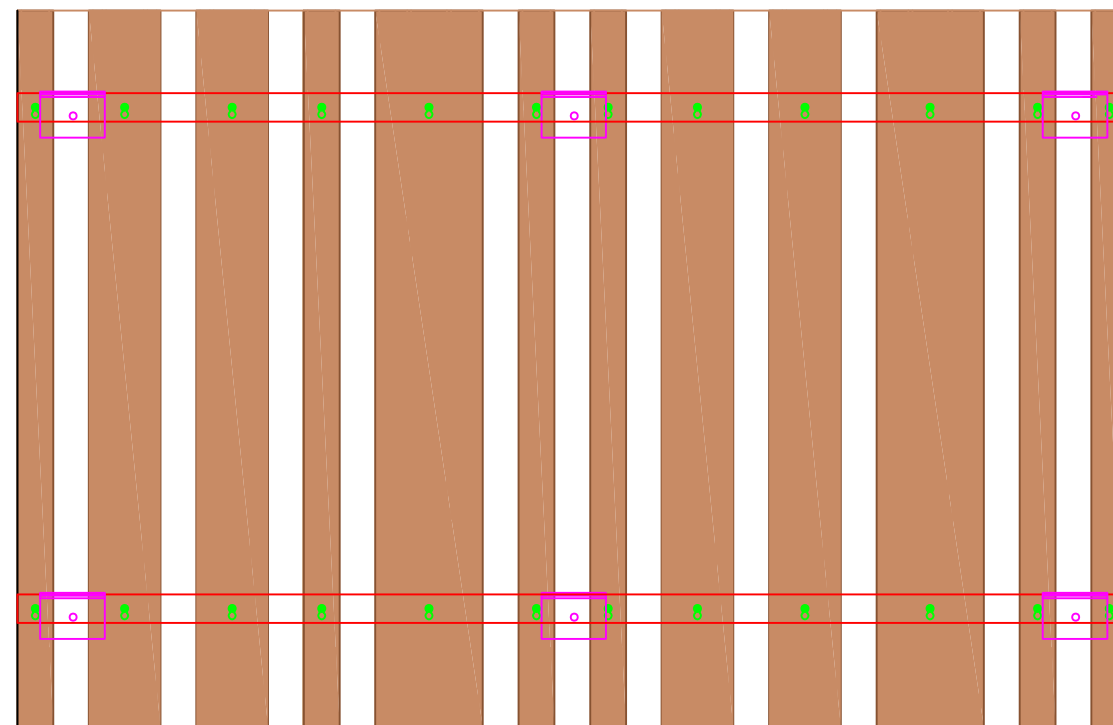

ДЕТАЙЛ С КЛЮЧАЛКА

Декоративен профил

Винт за ключалка

Фасадна мазилка

Шпакловка

Алуминиев профил 40x40x1,5

Конзола 100mm

Стена

0.70