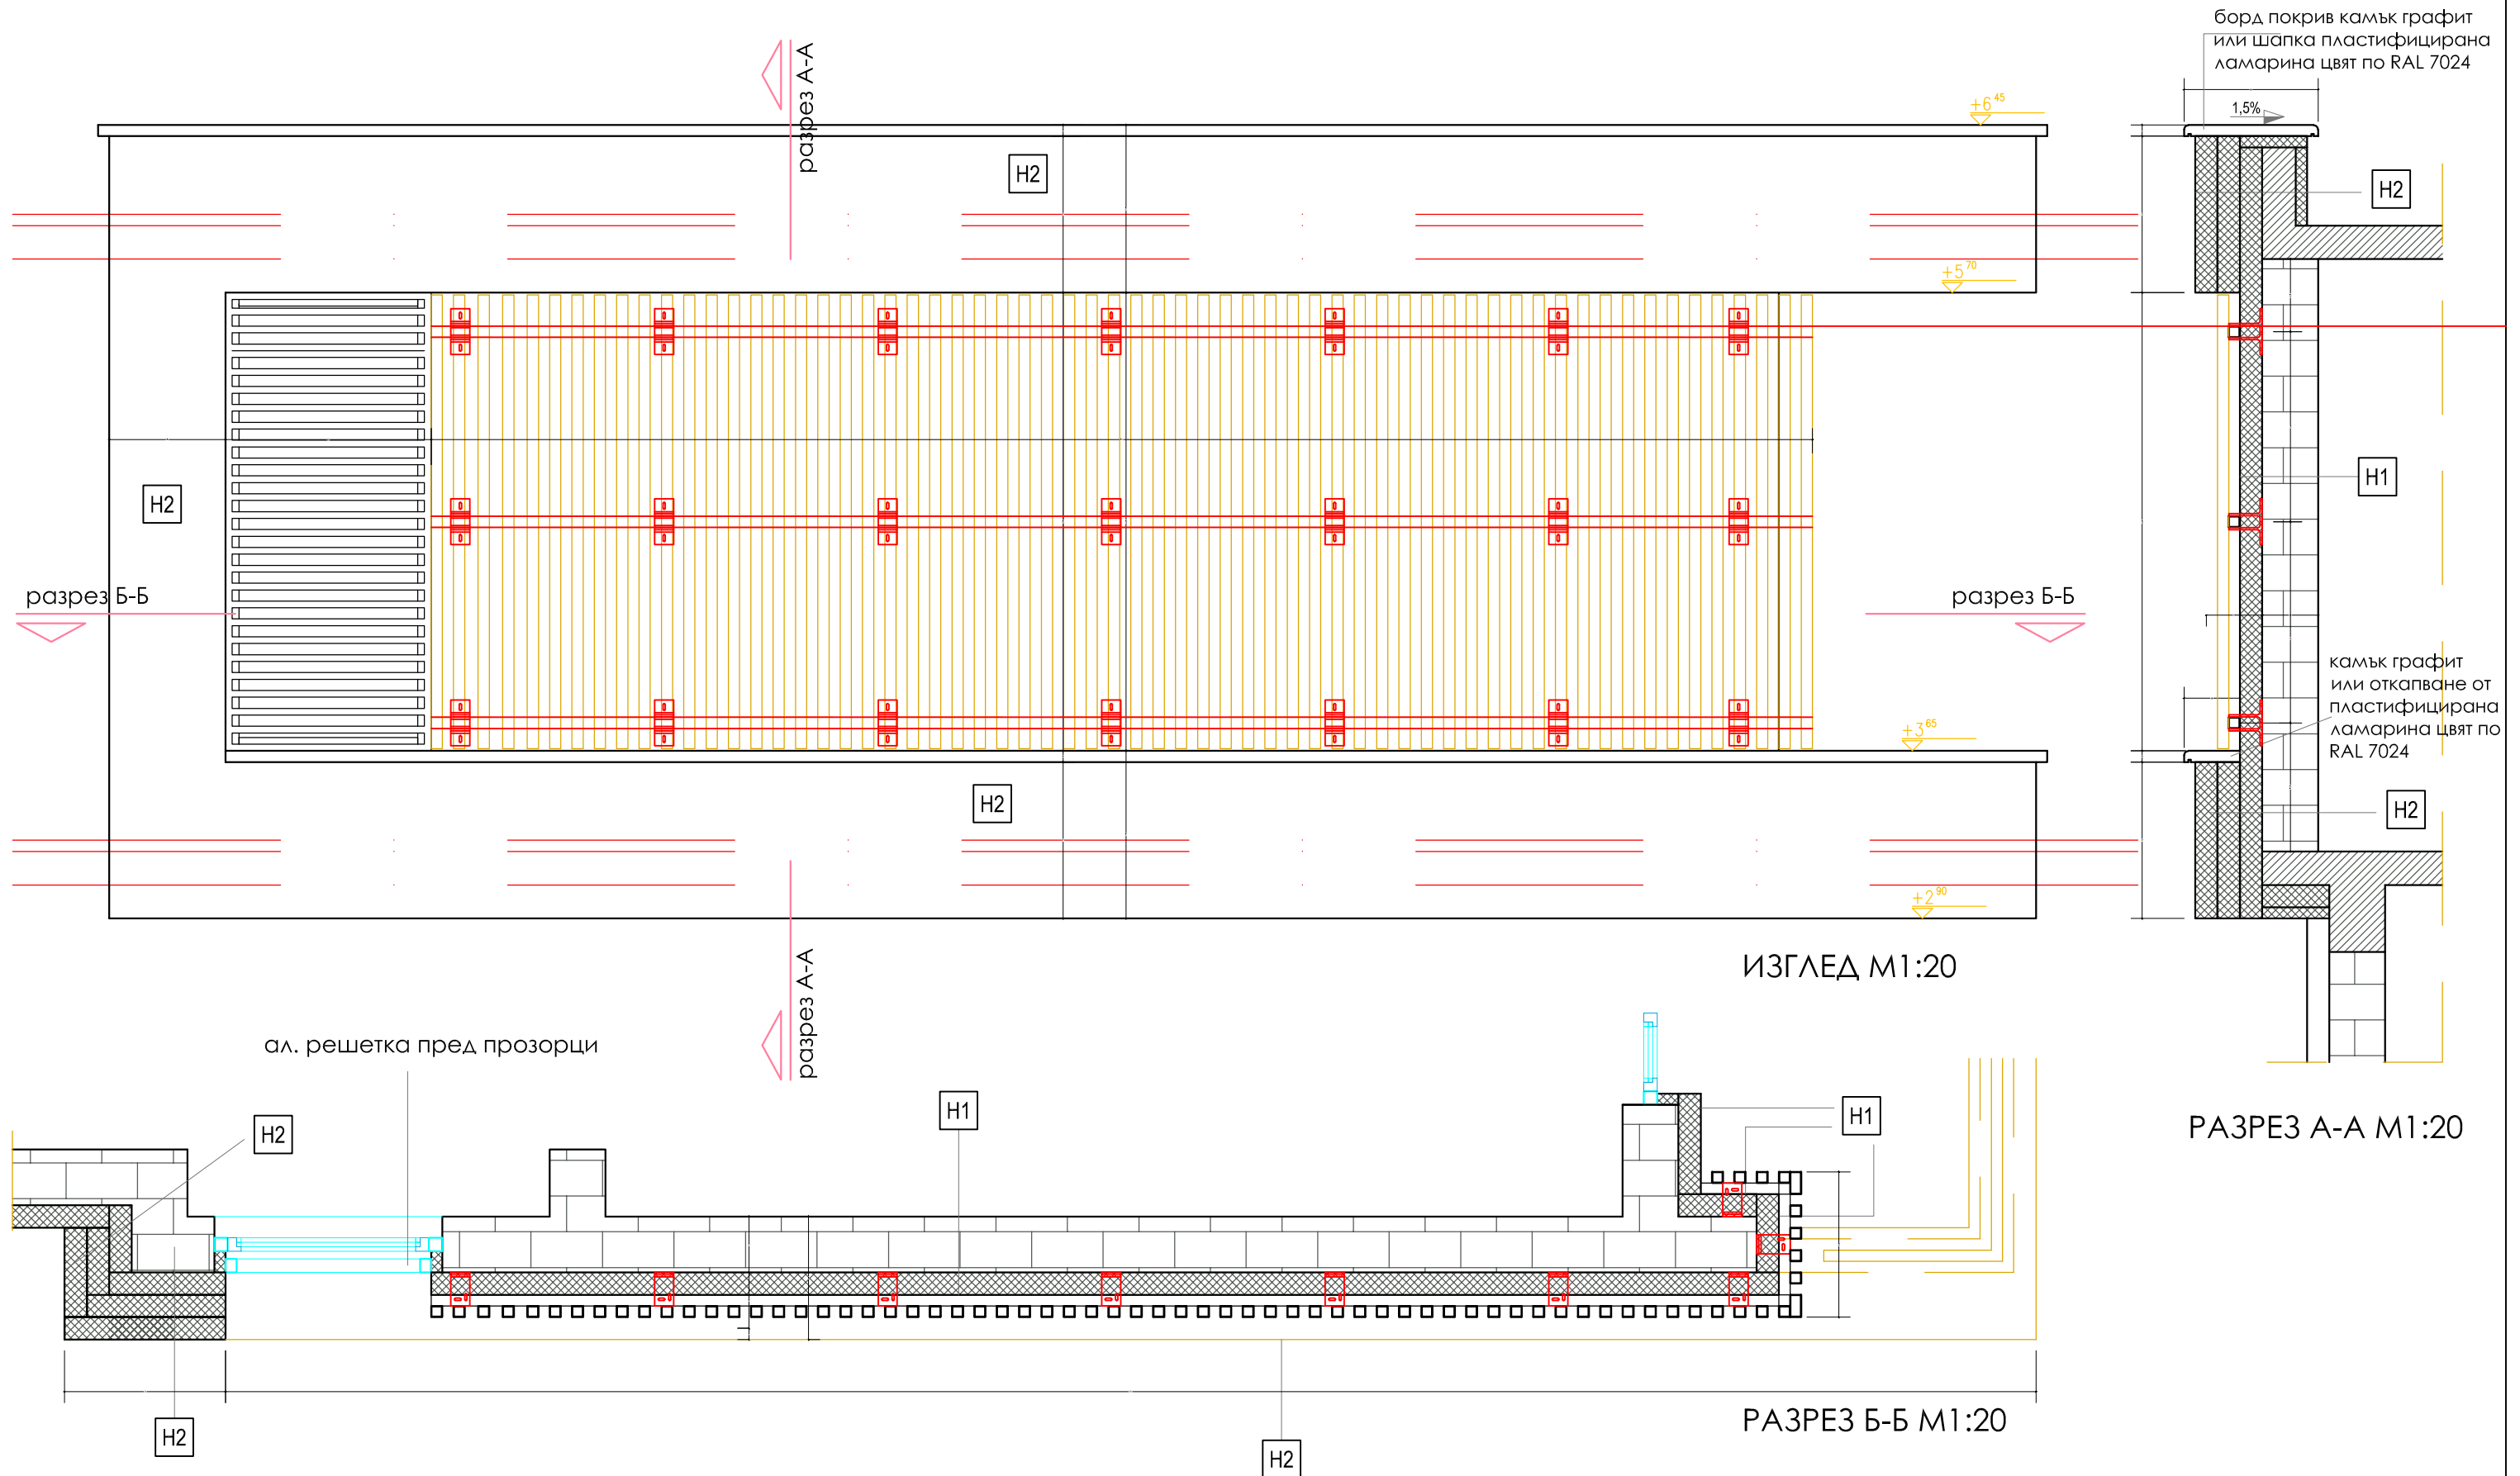

# Примерен детайл на стена с декоративни профили с размер 5x5см

**H1**

- тухлена зидария 25см.
- лепило на гребен
- EPS 10см.
- шпакловка с мрежа и мазилка цвят по RAL 7024

**H2**

- тухлена зидария 25см.
- лепило на гребен
- EPS 10см. -три пласта
- шпакловка с мрежа и мазилка цвят по RAL 1013 /бял /