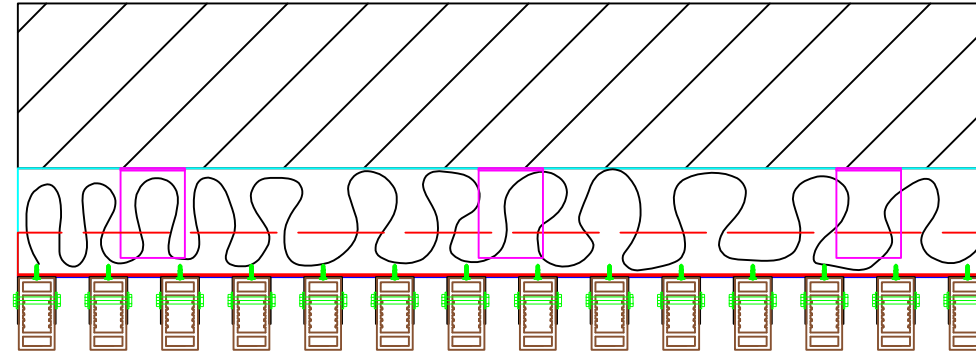

ДЕТАЙЛ С "U" ПЛАНКА