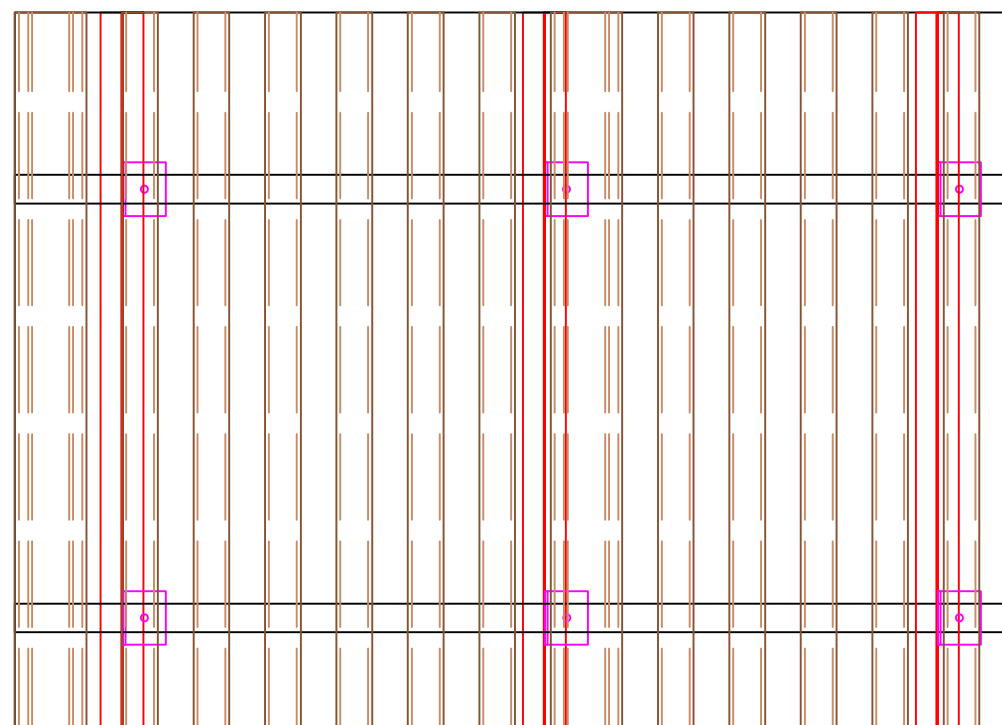

# ДЕТАЙЛ НА МОНТАЖ С КУТИЕОБРАЗЕН ПРОФИЛ

- Декоративен профил
- Монтажен профил
- Фасадна боя
- Шпакловка
- Алуминиев профил
- Конзола
- Стена

# ДЕТАЙЛ СКРИТ МОНТАЖ С КЛИПСИ

# Примерен детайл на стена с декоративни профили с размер 5x5см

**H1**

- тухлена зидария 25см.
- лепило на гребен
- EPS 10см.
- шпакловка с мрежа и мазилка цвят по RAL 7024

**H2**

- тухлена зидария 25см.
- лепило на гребен
- EPS 10см. -три пласта
- шпакловка с мрежа и мазилка цвят по RAL 1013 /бял /