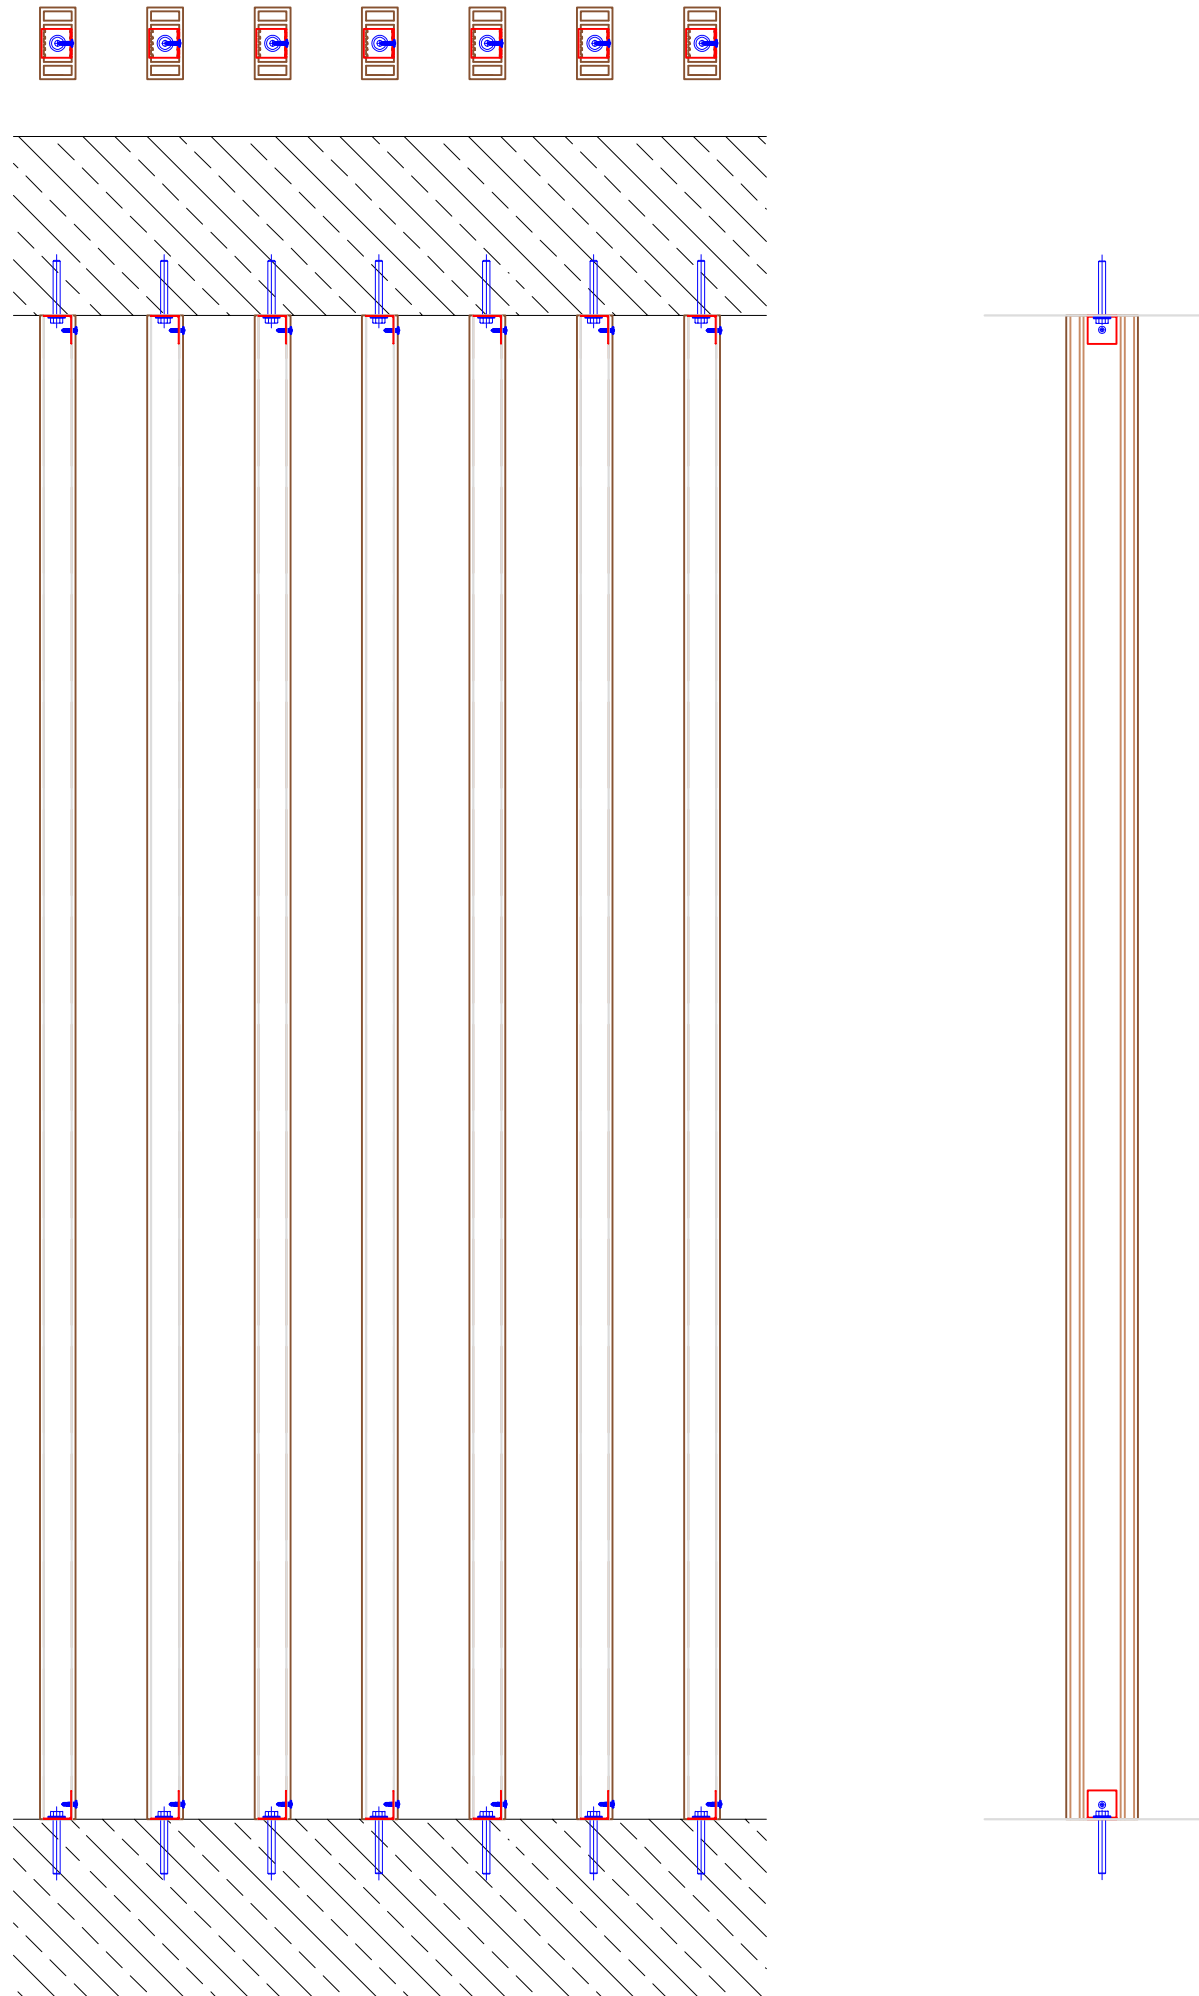

# Примерен детайл на стена с декоративни профили с размер 5x5см

**H1**

- тухлена зидария 25см.
- лепило на гребен
- EPS 10см.
- шпакловка с мрежа и мазилка цвят по RAL 7024

**H2**

- тухлена зидария 25см.
- лепило на гребен
- EPS 10см. -три пласта
- шпакловка с мрежа и мазилка цвят по RAL 1013 /бял /