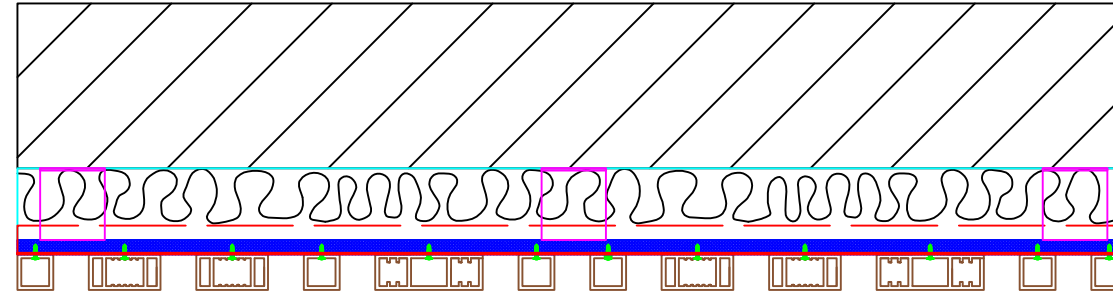

ДЕТАЙЛ С КЛЮЧАЛКА