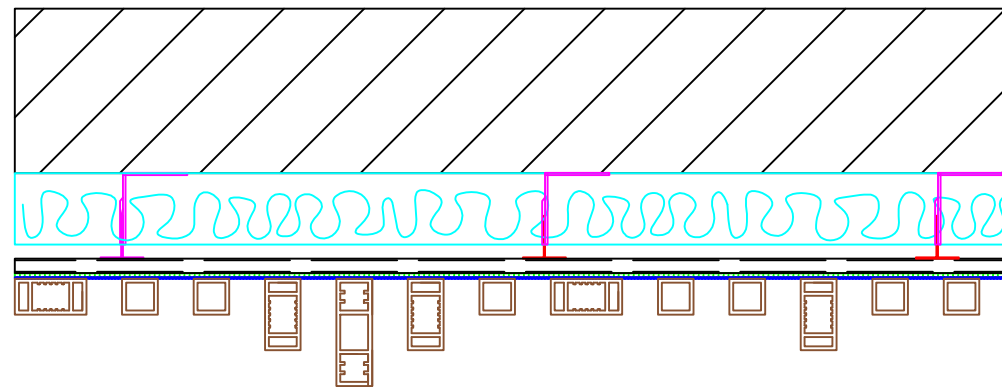

ДЕТАЙЛ НА МОНТАЖ С КУТИЕОБРАЗЕН ПРОФИЛ

- Декоративен профил
- Монтажен профил
- Фасадна боя
- Шпакловка
- Алуминиев профил
- Конзола
- Стена