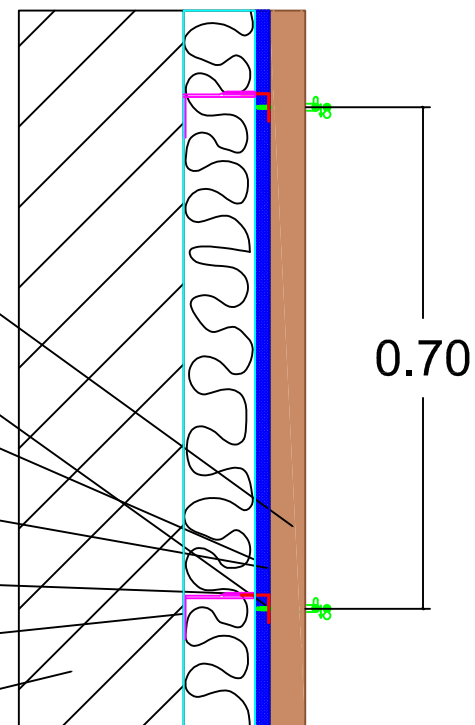

Декоративен профил

Винт за ключалка

Фасадна мазилка

Шпакловка

Алуминиев профил 40x40x1,5

Конзола 100mm

Стена

0.70