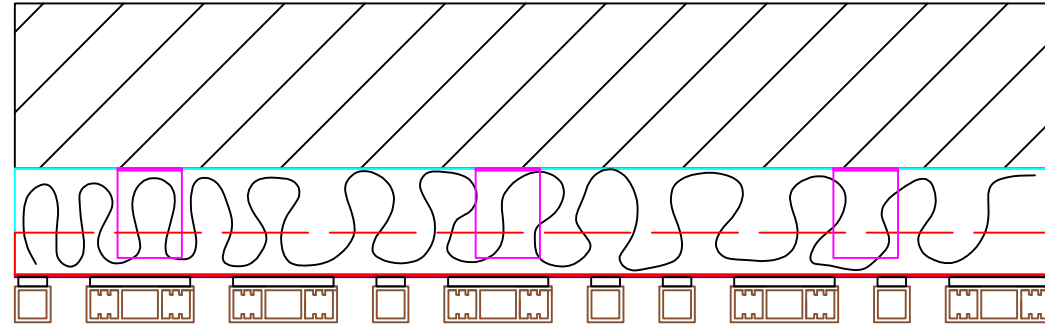

# ДЕТАЙЛ СКРИТ МОНТАЖ С КЛИПСИ

# Примерен детайл на стена с декоративни профили с размер 5x5см

**H1**

- тухлена зидария 25см.
- лепило на гребен
- EPS 10см.
- шпакловка с мрежа и мазилка цвят по RAL 7024

**H2**

- тухлена зидария 25см.
- лепило на гребен
- EPS 10см. -три пласта
- шпакловка с мрежа и мазилка цвят по RAL 1013 /бял /