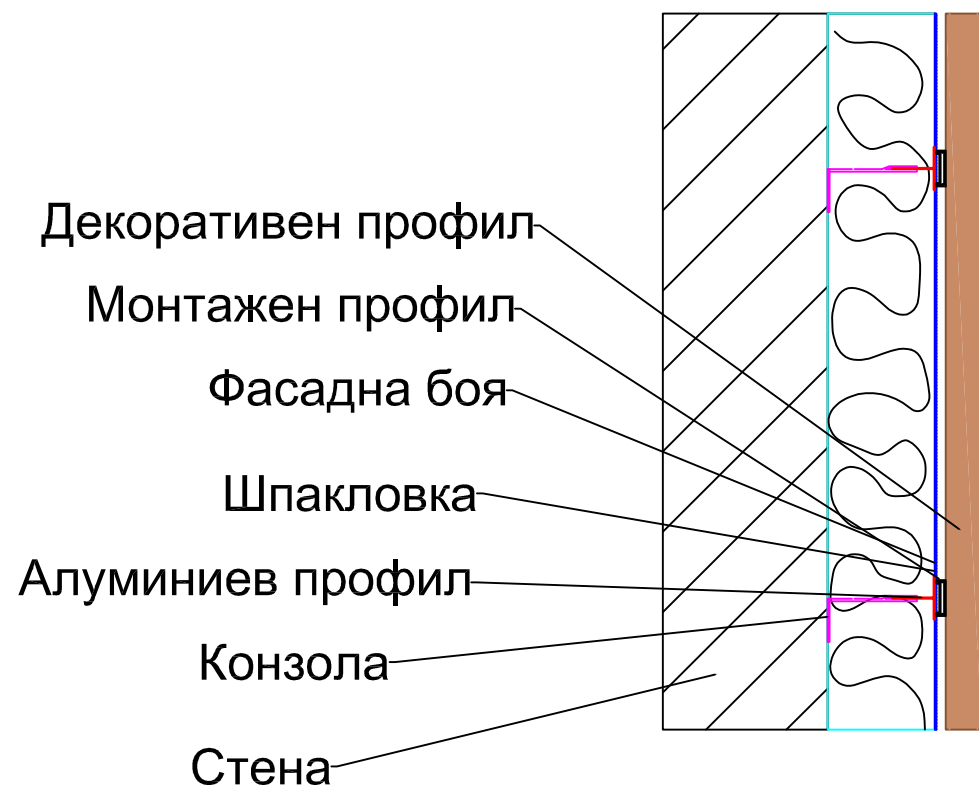

# ДЕТАЙЛ НА МОНТАЖ С КУТИЕОБРАЗЕН ПРОФИЛ

- Декоративен профил
- Монтажен профил
- Фасадна боя
- Шпакловка
- Алуминиев профил
- Конзола
- Стена

# ДЕТАЙЛ СКРИТ МОНТАЖ С КЛИПСИ

# Примерен детайл на стена с декоративни профили с размер 5x5см

**H1**

- тухлена зидария 25см.
- лепило на гребен
- EPS 10см.
- шпакловка с мрежа и мазилка цвят по RAL 7024

**H2**

- тухлена зидария 25см.
- лепило на гребен
- EPS 10см. -три пласта
- шпакловка с мрежа и мазилка цвят по RAL 1013 /бял /