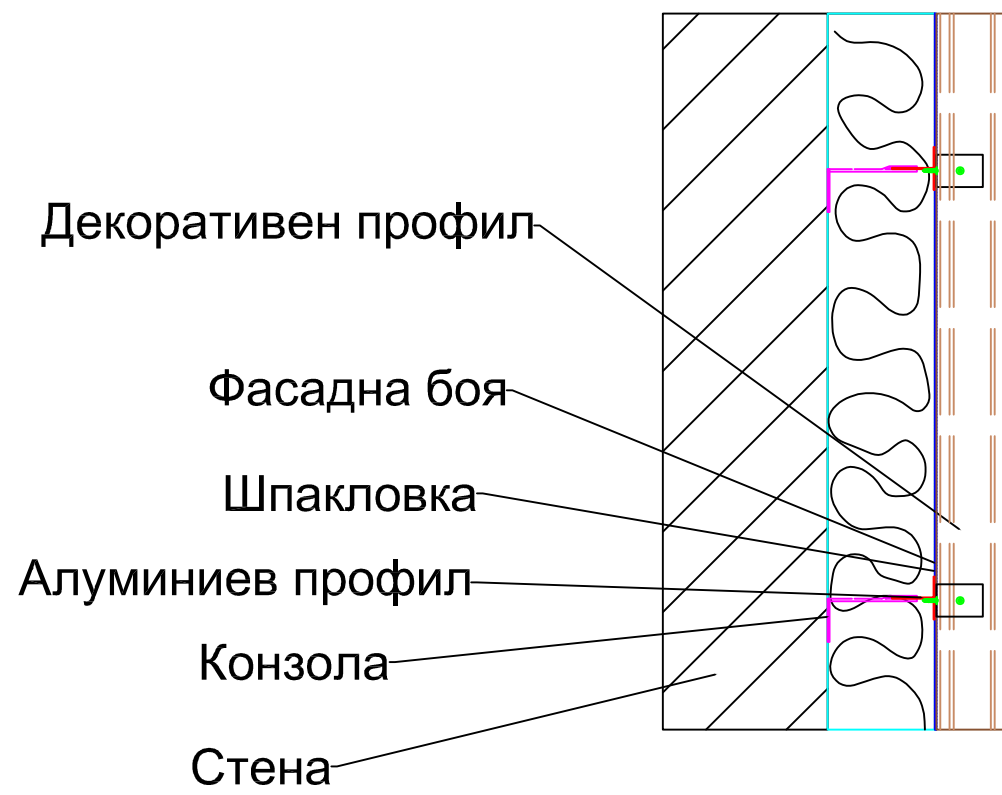

ДЕТАЙЛ С "U" ПЛАНКА