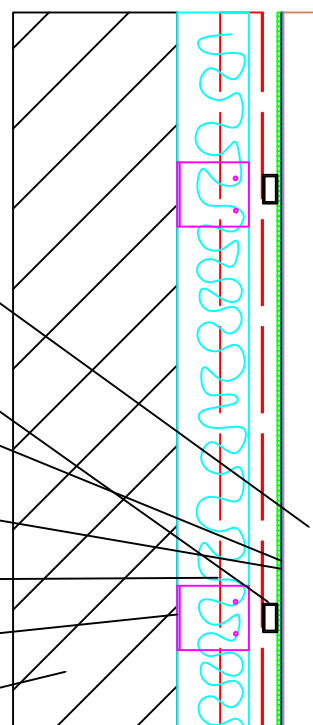

# ДЕТАЙЛ НА МОНТАЖ С КУТИЕОБРАЗЕН ПРОФИЛ

- Декоративен профил
- Монтажен профил
- Фасадна боя
- Шпакловка
- Алуминиев профил
- Конзола
- Стена

# ДЕТАЙЛ СКРИТ МОНТАЖ С КЛИПСИ

# ДЕТАЙЛ С ПЛАНКА ГОРЕ И ДОЛУ И УСИЛВАЦ ПРОФИЛ ЗА АЖУРНА ЧАСТ

# Примерен детайл на стена с декоративни профили с размер 5x5см

**H1**

- тухлена зидария 25см.
- лепило на гребен
- EPS 10см.
- шпакловка с мрежа и мазилка цвят по RAL 7024

**H2**

- тухлена зидария 25см.
- лепило на гребен
- EPS 10см. -три пласта
- шпакловка с мрежа и мазилка цвят по RAL 1013 /бял /